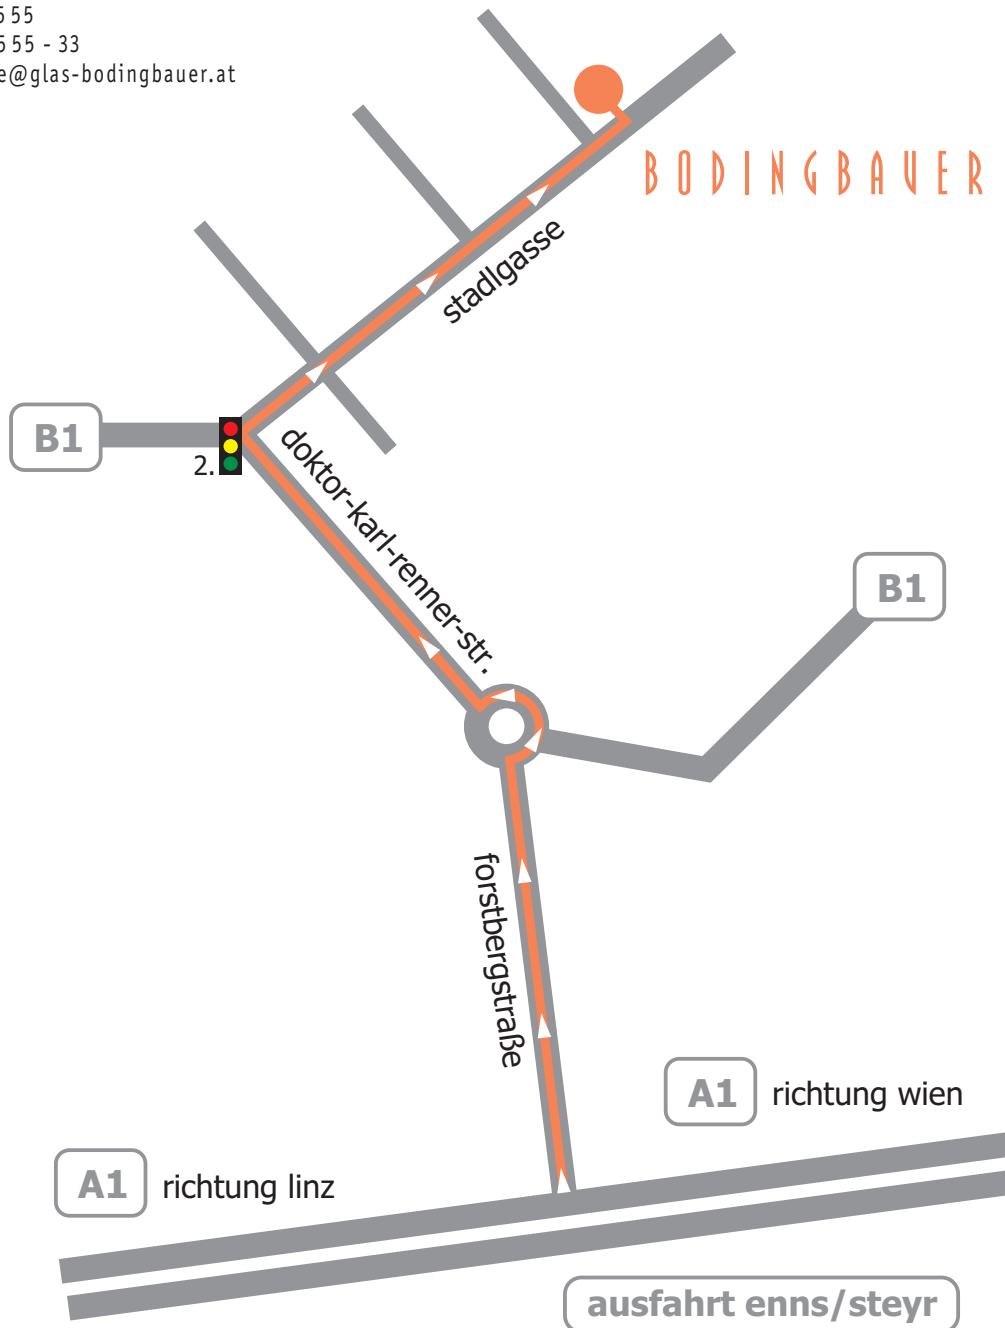

ANFAHRTSPLAN

BODINGBAUER

Glas Bodingbauer GmbH
Brillantrillenschliff
Kunst-, Bau- u. Rep.Verglasungen
A-4470 Enns
Stadlgasse 2c
T: 07223/82555
F: 07223/82555 - 33
E-Mail: office@glas-bodingbauer.at

Fahren Sie von der Westautobahn (A1) bei der Ausfahrt Enns / Steyr ab. Fahren Sie links Richtung Enns. Ca. 400 m nach dem Ortsanfang Enns erreichen Sie einen Kreisverkehr. Fahren Sie links aus dem Kreisverkehr in Richtung Asten / Linz aus. Biegen Sie nach der zweiten Ampel rechts in die „ Stadlgasse“ ein. Nach ca. 400 m befindet sich linker Hand direkt neben der Straße ein großes gelbes Gebäude - die Fa. Bodingbauer.